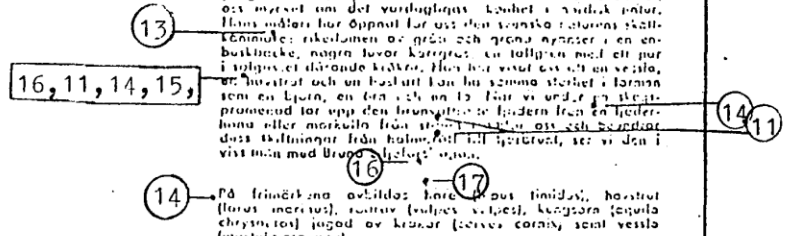

tänk efter -
när gick du senast igenom dina försäkringar?
Är ditt Försäkringskydd tillräckligt -
har du rätt försäkring?
fråga FOLKSAM
Säkr till FOLKSAM, Fret, för 50 Söndagen 20
Jag vill ha kontakt med FOLKSAM för
genomgång av mina försäkringar.